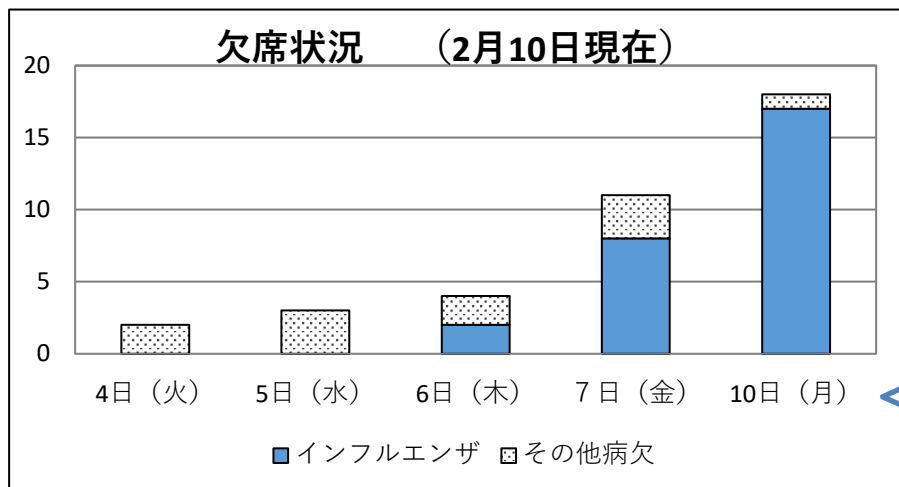

ほけんだより

令和2年2月10日
丹波篠山市立城東小学校
No.9 保健室発行

インフルエンザ A 型がはやっています！

インフルエンザ流行中

十分に気をつけてください。

今、城東小学校ではインフルエンザが猛威をふるい、先週の木曜日からインフルエンザでの欠席があり、金曜日には一気にその人数が増えてきました。また発熱による早退も続出している状況でした。そのため、2年生は2月8～10日まで、1年生は2月11～12日まで学年閉鎖となりました。

他校ではインフルエンザ B 型も流行っているようです。手洗いやうがい、マスクを着用するなどして、

10日は、2年生の罹患者は学年閉鎖のため、人数に含まれていません。

インフルエンザの

感染経路3つを知って予防しよう

飛沫感染

感染している人のくしゃみやせきで飛び出したウイルスを吸い込む

予防法 マスクをする

接触感染